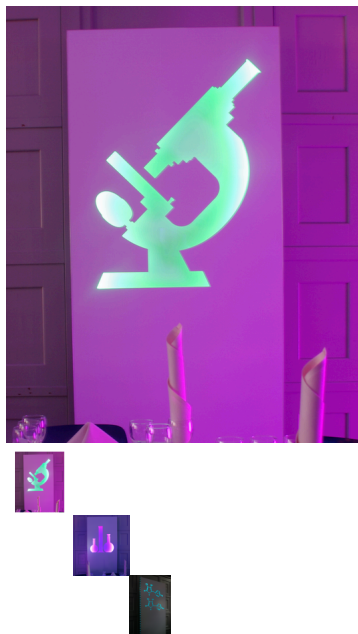

## Stellwand/Trennwand mit Laborausschnitt

Flexible Stellwände (1m x 2.5m) inkl. Beleuchtung zur Dekoration

Bewertung: Noch nicht bewertet

**Preis**

ermäßigter Preis 175,00 CHF

Verkaufspreis inkl. Preisnachlass

### Beschreibung

Stellwände mit Ausschnitten zum Thema Labor. Perfekt geeignet zur Dekoration von Themenevents Labor/Medizin/Pharma etc.

Durch das flexible Stecksystem sind unzählige Möglichkeiten vorhanden wie Sie das System einsetzen können. Die Stellwände sind sehr einfach miteinander kombinierbar und dies sogar um die Ecke.

Im Preis inbegriffen ist der Rahmen inklusive der weissen Dibondplatten (eine Rückwand und eine mit dem Motiv) und zwei Standfüssen. Ebenfalls im Preis inbegriffen ist die Beleuchtung mittels LED Streifen, welcher frei programmierbare Farben anzeigt. Ausschnitte anderer Motive sind nach Kundenwunsch möglich! (Preis auf Anfrage).